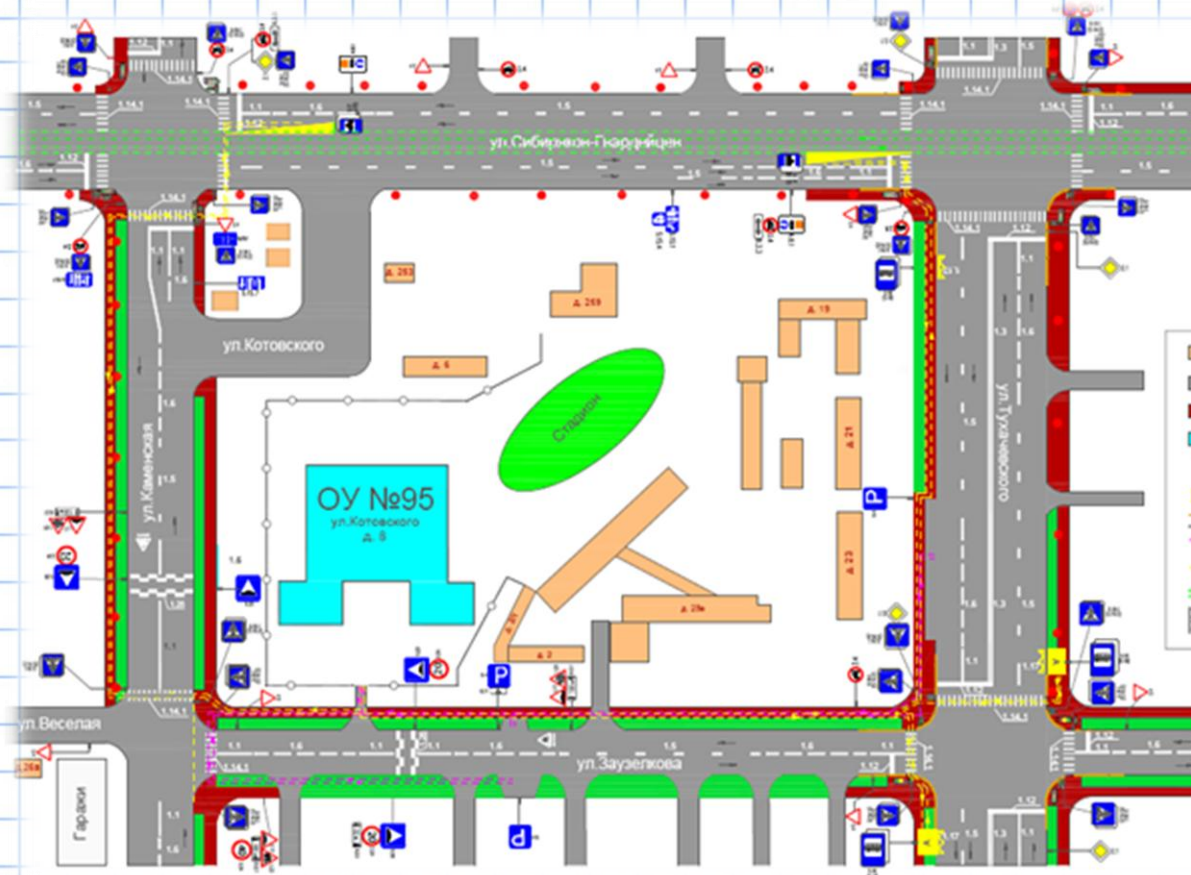

# Мой безопасный путь В ШКОЛУ

Пешеходная дорожка

Железнодорожный  
переезд со шлагбаумом

Место остановки  
трамвая

Главная дорога

Подземный  
пешеходный переход

Движение пешеходов  
запрещено

Пешеходный  
переход

Железнодорожный  
переезд без шлагбаума

Место остановки  
автобуса и (или)  
троллейбуса

Движение на  
велосипедах запрещено

Надземный пешеходный  
переход

Уступите дорогу

© «Учебно-методический центр безопасности дорожного движения детей и юношества»  
МБОУ ДОД «Городской центр детского (юношеского) технического творчества» г. Кемерово, 2013  
650070, г. Кемерово, пр. Молодежный, 7Б | тел./ факс +7 (3842) 31-93-09 | E-mail: uid\_kem@mail.ru | Web: http://www.patru1880.ru/uid